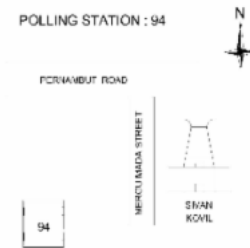

Cad View

Key MAP View