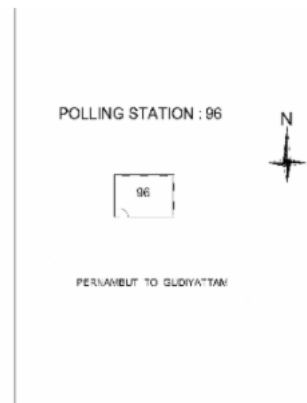

Cad View

Key MAP View