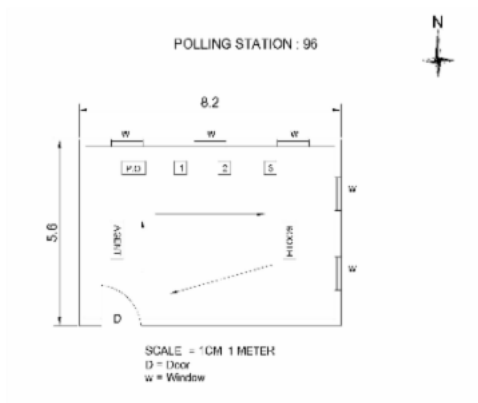

Cad View

Key MAP View