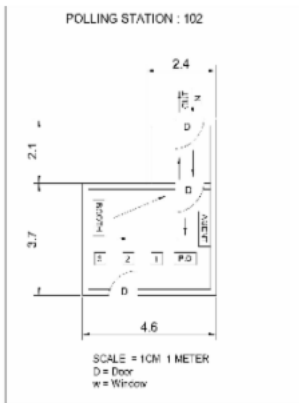

கையொப்பம்

Nazri Naksha

Google Map View

Polling Station Building Front View

Polling Station Front View

Cad View

Key MAP View

சட்டமன்றத் தொகுதியின் எண் மற்றும் பெயர் : 46-குடியாத்தம்
பிரிவு எண் மற்றும் பெயர் 1-குடியாத்தம் (ந), வார்டு 31, பிள்ளையார் கோவில் தெரு