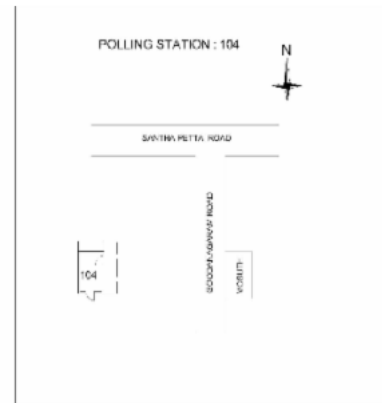

Cad View

Key MAP View