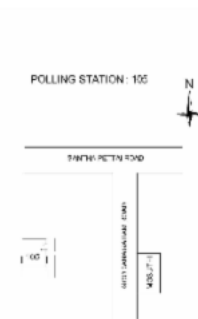

Google Map View

Polling Station Building Front View

Polling Station Front View

Cad View

Key MAP View

சட்டமன்றத் தொகுதியின் எண் மற்றும் பெயர் : 46-குடியாத்தம்
பிரிவு எண் மற்றும் பெயர் 1-குடியாத்தம் (ந), வார்டு 33, 1 வதுஆண்டியப்பன் தெரு