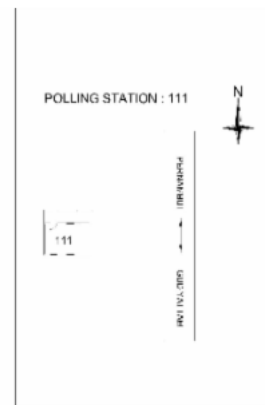

Key MAP View