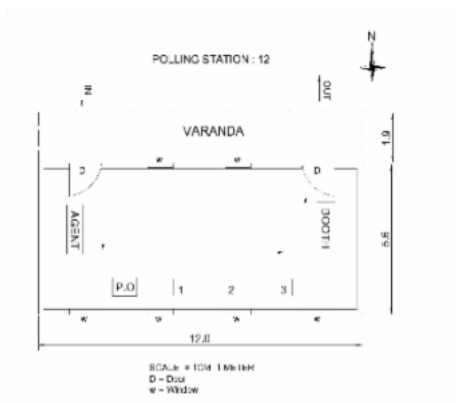

Google Map View

Polling Station Building Front View

Polling Station Front View

Cad View

Key MAP View

சட்டமன்றத் தொகுதியின் எண் மற்றும் பெயர் : 46-குடியாத்தம்
பிரிவு எண் மற்றும் பெயர் 1-சேம்பள்ளி (வ.கி) மற்றும் (ஊ), வார்டு 3, கொட்டாரமடுகு