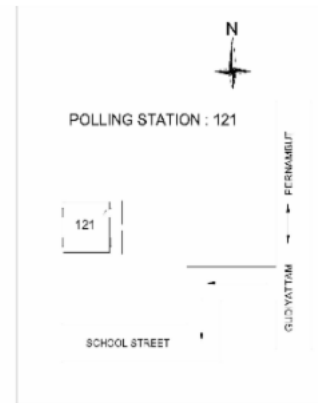

Cad View

Key MAP View