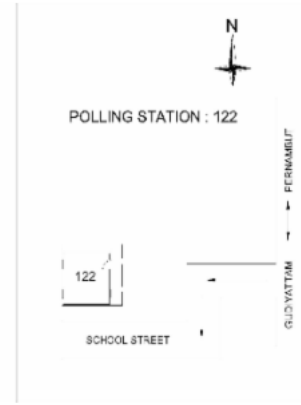

Key MAP View