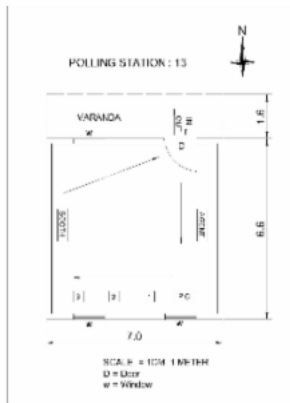

Google Map View

Polling Station Building Front View

Polling Station Front View

Cad View

Key MAP View

1 பெயர் : லாவண்யா கணவர் பெயர் : முத்துகுமாரன் வீட்டு எண் : 00 வயது : 33 பாலினம் : பெண்	YGK1282474 Photo is available	2 பெயர் : உத்திரகுமார் தந்தை பெயர் : நாகராஜ் வீட்டு எண் : 00 வயது : 26 பாலினம் : ஆண்	YGK1282664 Photo is available	3 பெயர் : ஜூபேர தந்தை பெயர் : ராஷி வீட்டு எண் : 0 வயது : 24 பாலினம் : ஆண்	YGK2239754 Photo is available
4 பெயர் : ஜெயம்மாள் கணவர் பெயர் : ராமச்சந்திரன் வீட்டு எண் : 1 வயது : 79 பாலினம் : பெண்	YGK0459198 Photo is available	5 பெயர் : அய்யாசாமி தந்தை பெயர் : கோவிந்தசாமி வீட்டு எண் : 1 வயது : 76 பாலினம் : ஆண்	YGK0229807 Photo is available	6 பெயர் : காளியம்மாள் கணவர் பெயர் : அய்யாசாமி வீட்டு எண் : 1 வயது : 72 பாலினம் : பெண்	YGK0229641 Photo is available
7 பெயர் : குணசேகர் தந்தை பெயர் : மாரகண்டன் வீட்டு எண் : 1 வயது : 65 பாலினம் : ஆண்	YGK0229005 Photo is available	8 பெயர் : ஜெகநாதன் தந்தை பெயர் : முனிசாமி வீட்டு எண் : 1 வயது : 64 பாலினம் : ஆண்	YGK0229500 Photo is available	9 பெயர் : பாலாஜி தந்தை பெயர் : பூசக்கார நாயுடு வீட்டு எண் : 1 வயது : 61 பாலினம் : ஆண்	YGK0473066 Photo is available
10 பெயர் : தருமன் தந்தை பெயர் : பெரியப்பா வீட்டு எண் : 1 வயது : 59 பாலினம் : ஆண்	YGK1507680 Photo is available	11 பெயர் : பாத்திமாபீ கணவர் பெயர் : குல்பீர் பாபா வீட்டு எண் : 1 வயது : 56 பாலினம் : பெண்	YGK0003574 Photo is available	12 பெயர் : விஜயலட்சுமி கணவர் பெயர் : வெங்கடேசன் வீட்டு எண் : 1 வயது : 55 பாலினம் : பெண்	YGK0229682 Photo is available
13 பெயர் : ரமணா கணவர் பெயர் : புருஷேத்தமன் வீட்டு எண் : 1 வயது : 55 பாலினம் : பெண்	YGK1017060 Photo is available	14 பெயர் : அருள் தந்தை பெயர் : பெரியப்பா வீட்டு எண் : 1 வயது : 53 பாலினம் : ஆண்	YGK1507698 Photo is available	15 பெயர் : சிட்டிபாபு தந்தை பெயர் : நாகரத்தினம் வீட்டு எண் : 1 வயது : 53 பாலினம் : ஆண்	YGK0228734 Photo is available
16 பெயர் : லதா கணவர் பெயர் : சிட்டிபாபு வீட்டு எண் : 1 வயது : 52 பாலினம் : பெண்	YGK0229666 Photo is available	17 பெயர் : பாரதி கணவர் பெயர் : தருமன் வீட்டு எண் : 1 வயது : 52 பாலினம் : பெண்	YGK1507706 Photo is available	18 பெயர் : பூபாலன் தந்தை பெயர் : ராமச்சந்திரன் வீட்டு எண் : 1 வயது : 50 பாலினம் : ஆண்	YGK0459230 Photo is available
19 பெயர் : சித்ரா கணவர் பெயர் : ஜெகன்னாதன் வீட்டு எண் : 1 வயது : 49 பாலினம் : பெண்	YGK0459248 Photo is available	20 பெயர் : காஞ்சனா கணவர் பெயர் : ஸ்ரீநிவாசன் வீட்டு எண் : 1 வயது : 48 பாலினம் : பெண்	YGK0003590 Photo is available	21 பெயர் : சரஸ்வதி கணவர் பெயர் : முரளி வீட்டு எண் : 1 வயது : 47 பாலினம் : பெண்	YGK0003921 Photo is available
22 பெயர் : வில்வநாதன் தந்தை பெயர் : ரேவதி வீட்டு எண் : 1 வயது : 47 பாலினம் : ஆண்	YGK0228759 Photo is available	23 பெயர் : தட்சணாமூர்த்தி தந்தை பெயர் : சுப்பிரமணியன் வீட்டு எண் : 1 வயது : 46 பாலினம் : ஆண்	YGK0229047 Photo is available	24 பெயர் : பாண்டியன் தந்தை பெயர் : நடராஜன் வீட்டு எண் : 1 வயது : 45 பாலினம் : ஆண்	YGK0003707 Photo is available
25 பெயர் : மகேஸ்வரன் தந்தை பெயர் : ராஜாமணி வீட்டு எண் : 1 வயது : 45 பாலினம் : ஆண்	YGK1016989 Photo is available	26 பெயர் : ஜோதி கணவர் பெயர் : பாபு வீட்டு எண் : 1 வயது : 44 பாலினம் : பெண்	YGK0003699 Photo is available	27 பெயர் : வேணு தந்தை பெயர் : சுந்தரேசன் வீட்டு எண் : 1 வயது : 44 பாலினம் : ஆண்	YGK0229385 Photo is available
28 பெயர் : தேவராஜ் தந்தை பெயர் : சுந்தரேசன் வீட்டு எண் : 1 வயது : 42 பாலினம் : ஆண்	YGK0228890 Photo is available	29 பெயர் : திலகா கணவர் பெயர் : செல்வம் வீட்டு எண் : 1 வயது : 41 பாலினம் : பெண்	YGK0229484 Photo is available	30 பெயர் : பூபாலன் தந்தை பெயர் : ராமகிருஷ்ணன் வீட்டு எண் : 1 வயது : 40 பாலினம் : ஆண்	YGK0003756 Photo is available