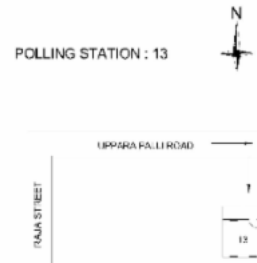

Cad View

Key MAP View