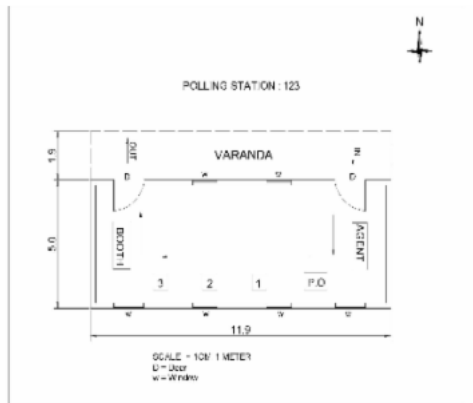

Cad View

Key MAP View