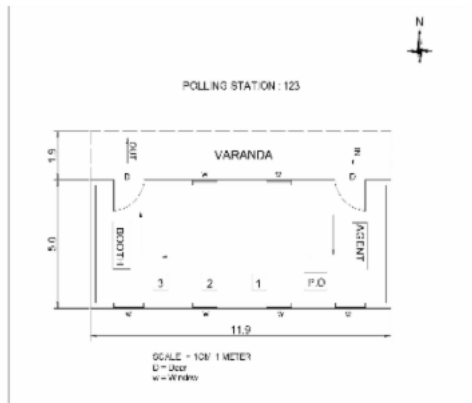

Cad View

Key MAP View