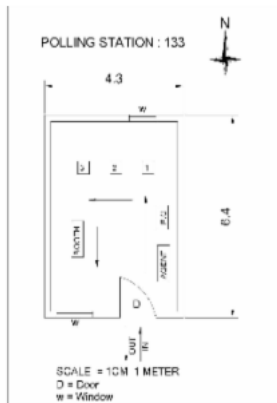

Google Map View

Polling Station Building Front View

Polling Station Front View

Cad View

Key MAP View

சட்டமன்றத் தொகுதியின் எண் மற்றும் பெயர் : 46-குடியாத்தம்
பிரிவு எண் மற்றும் பெயர் 1-பேர்ணாம்பட்டு (வ.கி) சாத்தர் (ஊ), வார்டு 1, சாத்தர்