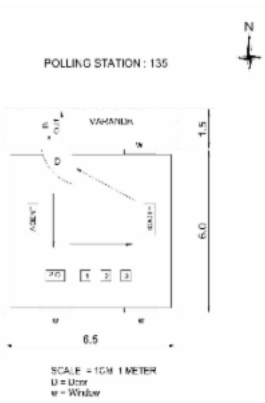

Cad View

Key MAP View