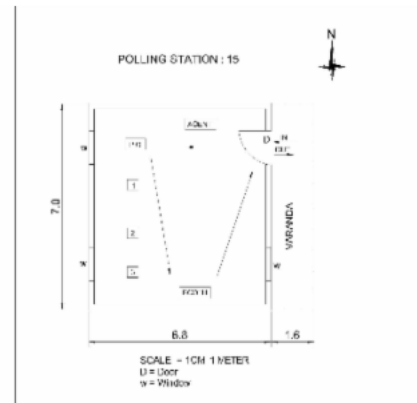

Key MAP View