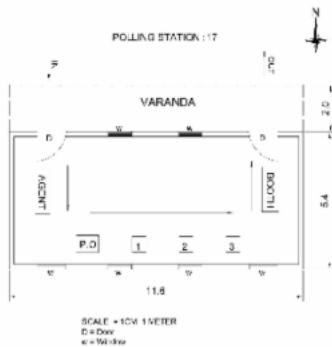

Cad View

Key MAP View