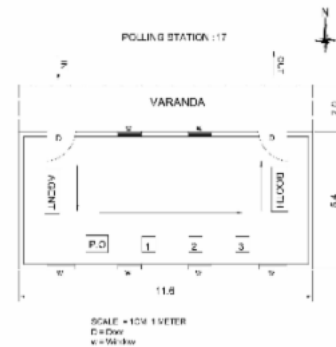

Cad View

Key MAP View