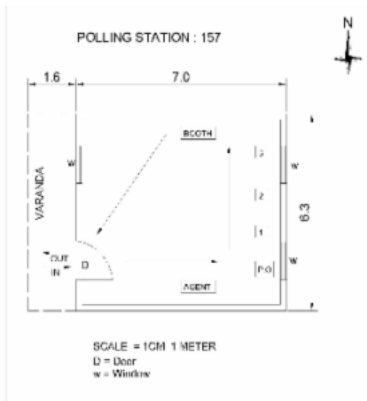

Cad View

Key MAP View