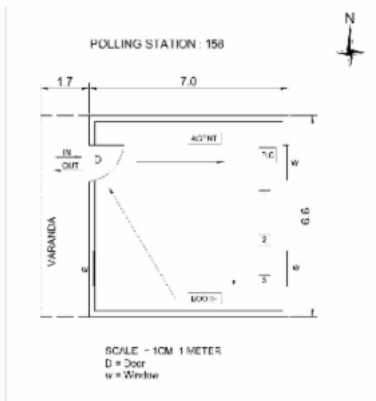

Cad View

Key MAP View