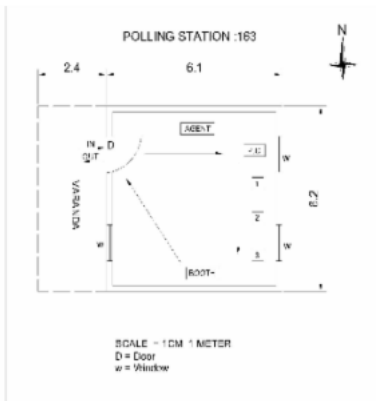

Cad View

Key MAP View