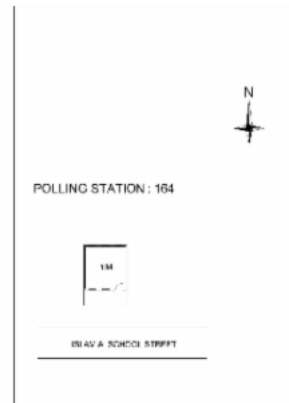

Key MAP View