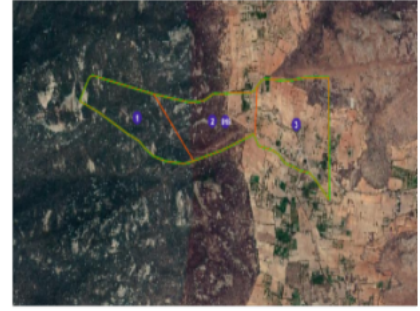

3. வாக்குச் சாவடியின் விவரங்கள்

வாக்குச் சாவடியின் எண் மற்றும் பெயர் : 19 - ஊராட்சி ஒன்றிய நடுநிலைப்பள்ளி	வாக்குச் சாவடியின் வகைப்பாடு (ஆண்/பெண்/பொது)	பொது
வாக்குச் சாவடியின் முகவரி : ஊராட்சி ஒன்றிய நடுநிலைப்பள்ளி, தெற்கு பார்த்த கிழக்கு அறை புதிய கட்டிடம் ஏரிப்பட்டறை அக்ரஹாரம் குடியாத்தம் 632602	துணை வாக்குச் சாவடிகளின் எண்ணிக்கை :	0

4. வாக்காளர்களின் எண்ணிக்கை

தொடங்கும் வரிசை எண்	முடியும் வரிசை எண்.	நிகர வாக்காளர்களின் எண்ணிக்கை			
		ஆண்	பெண்	மூன்றாம் பாலினம்	மொத்தம்
1	483	234	245	0	479

கையொப்பம்

Nazri Naksha

Google Map View

Polling Station Building Front View