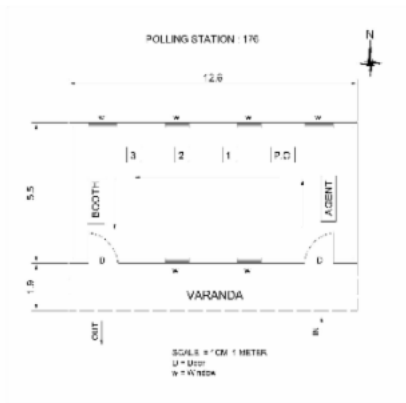

Cad View

Key MAP View