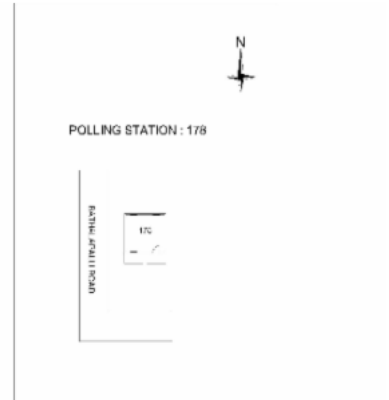

Cad View

Key MAP View