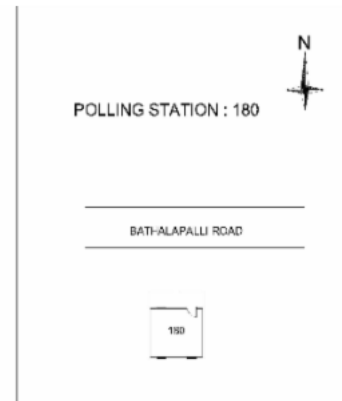

Cad View

Key MAP View