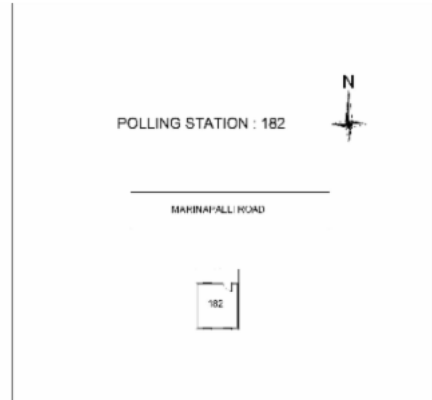

Cad View

Key MAP View