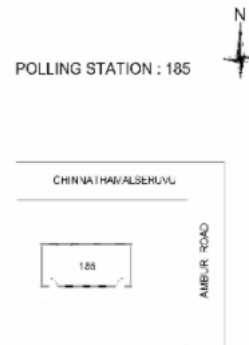

Cad View

Key MAP View