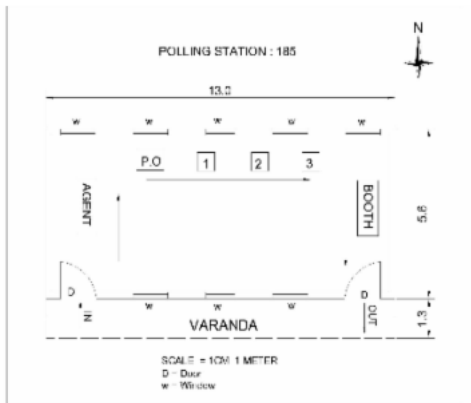

4. வாக்காளர்களின் எண்ணிக்கை					
தொடங்கும் வரிசை எண்	முடியும் வரிசை எண்.	நிகர வாக்காளர்களின் எண்ணிக்கை			
		ஆண்	பெண்	மூன்றாம் பாலினம்	மொத்தம்
1	742	362	380	0	742

கையொப்பம்

Nazri Naksha

Google Map View

Polling Station Building Front View

Polling Station Front View

Cad View

Key MAP View