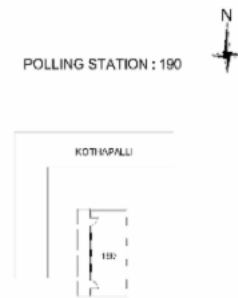

Cad View

Key MAP View