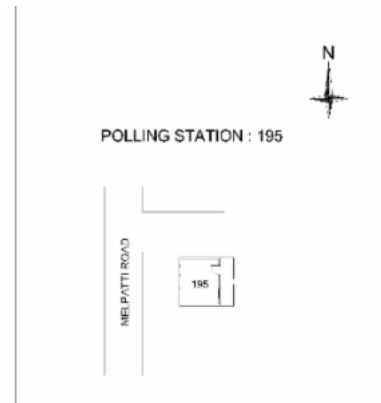

Cad View

Key MAP View