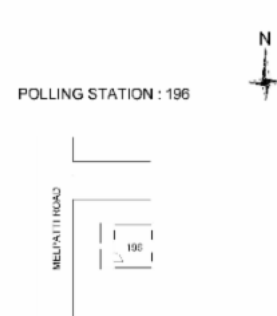

Key MAP View