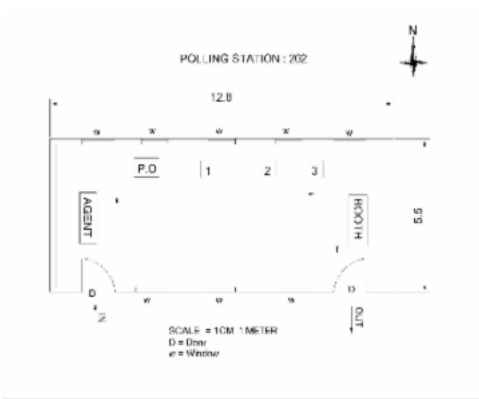

கையொப்பம்

Nazri Naksha

Google Map View

Polling Station Building Front View

Polling Station Front View

Cad View

Key MAP View

சட்டமன்றத் தொகுதியின் எண் மற்றும் பெயர் : 46-குடியாத்தம்
பிரிவு எண் மற்றும் பெயர் 1-செம்பேடு (வ.கி) மற்றும் (ஊ), வார்டு 9, மன்னமார்பட்டி