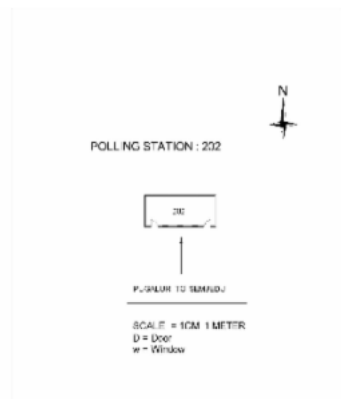

கையொப்பம்

Nazri Naksha

Google Map View

Polling Station Building Front View

Polling Station Front View

Cad View

Key MAP View

சட்டமன்றத் தொகுதியின் எண் மற்றும் பெயர் : 46-குடியாத்தம்
பிரிவு எண் மற்றும் பெயர் 1-செம்பேடு (வ.கி) மற்றும் (ஊ), வார்டு 9, மன்னமார்பட்டி