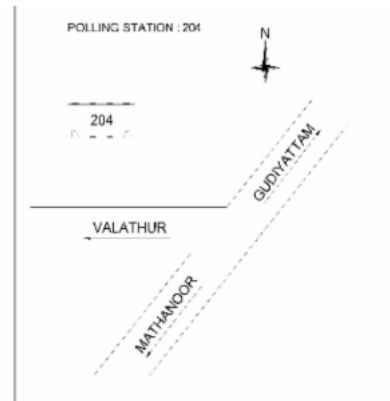

Cad View

Key MAP View