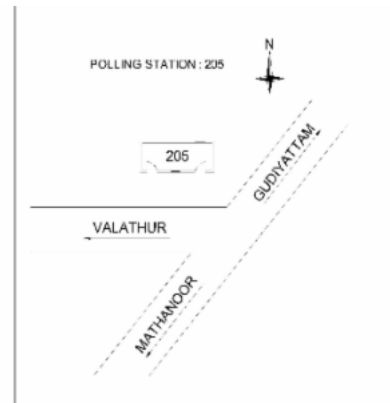

Cad View

Key MAP View