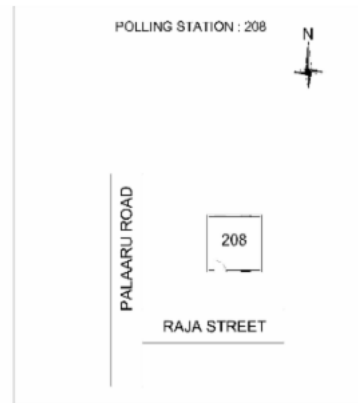

Google Map View

Polling Station Building Front View

Polling Station Front View

Cad View

Key MAP View

சட்டமன்றத் தொகுதியின் எண் மற்றும் பெயர் : 46-குடியாத்தம்
பிரிவு எண் மற்றும் பெயர் 1-குளிதிகை (வ.கி) மற்றும் (உ), வார்டு 1, குளிதிகை