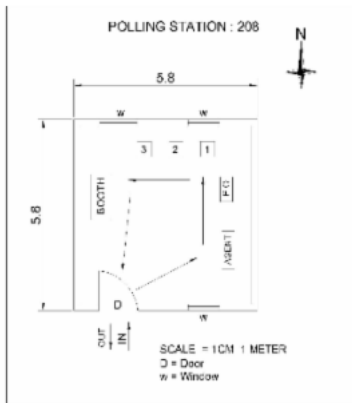

Google Map View

Polling Station Building Front View

Polling Station Front View

Cad View

Key MAP View

சட்டமன்றத் தொகுதியின் எண் மற்றும் பெயர் : 46-குடியாத்தம்
பிரிவு எண் மற்றும் பெயர் 1-குளிதிகை (வ.கி) மற்றும் (உ), வார்டு 1, குளிதிகை