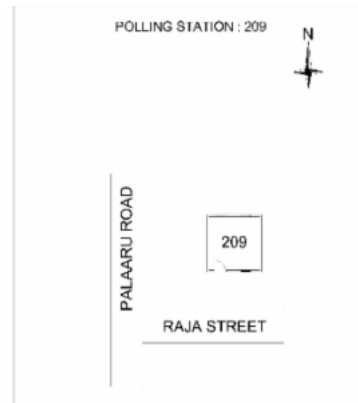

Key MAP View