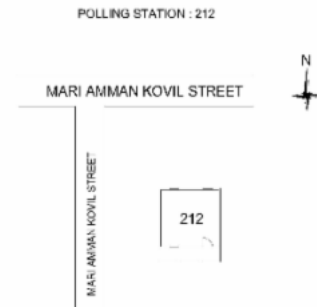

Google Map View

Polling Station Building Front View

Polling Station Front View

Cad View

Key MAP View

1 பெயர் : சதாசிவம் தந்தை பெயர்: ராமன் வீட்டு எண் : 1 வயது : 65 பாலினம் : ஆண்	YGK0573022 Photo is available	2 பெயர் : உஷா கணவர் பெயர்: சுப்பிரமணி வீட்டு எண் : 1 வயது : 56 பாலினம் : பெண்	YGK2021616 Photo is available	3 பெயர் : ஜெயந்தி தந்தை பெயர்: சதாசிவம் வீட்டு எண் : 1 வயது : 54 பாலினம் : பெண்	YGK0573014 Photo is available
4 பெயர் : மோனிகா தந்தை பெயர்: சதாசிவம் வீட்டு எண் : 1 வயது : 32 பாலினம் : பெண்	YGK0573006 Photo is available	5 பெயர் : வேல்முருகன் தந்தை பெயர்: மகாதேவன் வீட்டு எண் : 1 வயது : 32 பாலினம் : ஆண்	YGK0573030 Photo is available	6 பெயர் : லோகேஷ் தந்தை பெயர்: ஸ்ரீதர் வீட்டு எண் : 1 வயது : 32 பாலினம் : ஆண்	YGK0572933 Photo is available
7 பெயர் : சுரேஸ் தந்தை பெயர்: செல்வன் வீட்டு எண் : 1-1 வயது : 29 பாலினம் : ஆண்	YGK1062009 Photo is available	8 பெயர் : பாலாஜி தந்தை பெயர்: கேசவன் வீட்டு எண் : 1/3 வயது : 24 பாலினம் : ஆண்	YGK2143360 Photo is available	9 பெயர் : சண்முகம் தந்தை பெயர்: கேசவன் வீட்டு எண் : 1/3 வயது : 23 பாலினம் : ஆண்	YGK2277671 Photo is available
10 பெயர் : தாரணி தந்தை பெயர்: ஸ்ரீதர் வீட்டு எண் : 1-4 வயது : 28 பாலினம் : பெண்	YGK1062017 Photo is available	11 பெயர் : ரஞ்சனி கணவர் பெயர்: ஜெயக்குமார் வீட்டு எண் : 1-5 வயது : 45 பாலினம் : பெண்	MFY1283217 Photo is available	12 பெயர் : தனுஷ் குமார் தந்தை பெயர்: ஜெயகுமார் வீட்டு எண் : 1/5 வயது : 25 பாலினம் : ஆண்	YGK2143394 Photo is available
13 பெயர் : நவீன் தந்தை பெயர்: திருநாவுக்கரசு வீட்டு எண் : 1/6 வயது : 25 பாலினம் : ஆண்	YGK1365659 Photo is available	14 பெயர் : ஆனந்தி கணவர் பெயர்: பிரகாஷ் குமார் வீட்டு எண் : 1/14 வயது : 32 பாலினம் : பெண்	YGK2207330 Photo is available	15 பெயர் : யுவராஜ் தந்தை பெயர்: வெங்கடேசன் வீட்டு எண் : 1-16 வயது : 28 பாலினம் : ஆண்	YGK1062025 Photo is available
16 பெயர் : திவாகர் வெங்கடேசன் தந்தை பெயர்: வெங்கடேசன் வீட்டு எண் : 1/16 வயது : 27 பாலினம் : ஆண்	YGK1259027 Photo is available	17 பெயர் : சண்முகப்பிரியா கணவர் பெயர்: விஸ்வநாதன் வீட்டு எண் : 1/24 வயது : 34 பாலினம் : பெண்	YGK2207249 Photo is available	18 பெயர் : ரகுராமன் தந்தை பெயர்: சுப்பிரமணி வீட்டு எண் : 1/32 வயது : 57 பாலினம் : ஆண்	YGK2207322 Photo is available
19 பெயர் : சிவராமன் தந்தை பெயர்: ரகுராமன் வீட்டு எண் : 1/32 வயது : 22 பாலினம் : ஆண்	YGK2410538 Photo is available	20 பெயர் : பூஜா தந்தை பெயர்: ஏழுமலை வீட்டு எண் : 1/39 வயது : 26 பாலினம் : பெண்	YGK2143345 Photo is available	21 பெயர் : சாந்தி கணவர் பெயர்: ரகு வீட்டு எண் : 1-50 வயது : 43 பாலினம் : பெண்	YGK0694075 Photo is available
22 பெயர் : தீபிகா தந்தை பெயர்: ரகு வீட்டு எண் : 1/50 வயது : 24 பாலினம் : பெண்	YGK2207363 Photo is available	23 பெயர் : விநாயகமூர்த்தி தந்தை பெயர்: மகாதேவன் வீட்டு எண் : 1/63 வயது : 25 பாலினம் : ஆண்	YGK1333657 Photo is available	24 பெயர் : மோனிஷ் குமார் தந்தை பெயர்: முருகேசன் வீட்டு எண் : 1/74 வயது : 26 பாலினம் : ஆண்	YGK1333632 Photo is available
25 பெயர் : வனரோஜா கணவர் பெயர்: பழனி வீட்டு எண் : 2 வயது : 75 பாலினம் : பெண்	YGK2021624 Photo is available	26 பெயர் : ரவிந்திரன் தந்தை பெயர்: சந்திரன் வீட்டு எண் : 2-224 வயது : 32 பாலினம் : ஆண்	YGK0573188 Photo is available	27 பெயர் : சா ஜாய்ஸ் பெனிதா தந்தை பெயர்: சாதராக் வீட்டு எண் : 2/ஏ, வயது : 24 பாலினம் : பெண்	YGK2163400 Photo is available
28 பெயர் : கேசவன் தந்தை பெயர்: சோமநாதன் வீட்டு எண் : 3 வயது : 53 பாலினம் : ஆண்	YGK2021640 Photo is available	29 பெயர் : மீனா கணவர் பெயர்: சம்பத்துமார் வீட்டு எண் : 3 வயது : 53 பாலினம் : பெண்	YGK0573154 Photo is available	30 பெயர் : செல்வி கணவர் பெயர்: மாதவன் வீட்டு எண் : 3 வயது : 52 பாலினம் : பெண்	MFY1282946 Photo is available