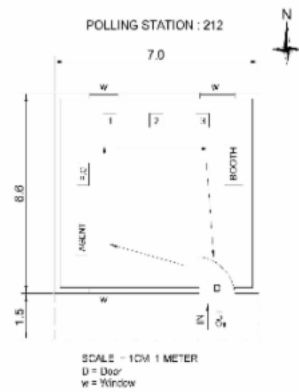

Google Map View

Polling Station Building Front View

Polling Station Front View

Cad View

Key MAP View

1 பெயர் : சதாசிவம் தந்தை பெயர்: ராமன் வீட்டு எண் : 1 வயது : 65 பாலினம் : ஆண்	YGK0573022 Photo is available	2 பெயர் : உஷா கணவர் பெயர்: சுப்பிரமணி வீட்டு எண் : 1 வயது : 56 பாலினம் : பெண்	YGK2021616 Photo is available	3 பெயர் : ஜெயந்தி தந்தை பெயர்: சதாசிவம் வீட்டு எண் : 1 வயது : 54 பாலினம் : பெண்	YGK0573014 Photo is available
4 பெயர் : மோனிகா தந்தை பெயர்: சதாசிவம் வீட்டு எண் : 1 வயது : 32 பாலினம் : பெண்	YGK0573006 Photo is available	5 பெயர் : வேல்முருகன் தந்தை பெயர்: மகாதேவன் வீட்டு எண் : 1 வயது : 32 பாலினம் : ஆண்	YGK0573030 Photo is available	6 பெயர் : லோகேஷ் தந்தை பெயர்: ஸ்ரீதர் வீட்டு எண் : 1 வயது : 32 பாலினம் : ஆண்	YGK0572933 Photo is available
7 பெயர் : சுரேஸ் தந்தை பெயர்: செல்வன் வீட்டு எண் : 1-1 வயது : 29 பாலினம் : ஆண்	YGK1062009 Photo is available	8 பெயர் : பாலாஜி தந்தை பெயர்: கேசவன் வீட்டு எண் : 1/3 வயது : 24 பாலினம் : ஆண்	YGK2143360 Photo is available	9 பெயர் : சண்முகம் தந்தை பெயர்: கேசவன் வீட்டு எண் : 1/3 வயது : 23 பாலினம் : ஆண்	YGK2277671 Photo is available
10 பெயர் : தாரணி தந்தை பெயர்: ஸ்ரீதர் வீட்டு எண் : 1-4 வயது : 28 பாலினம் : பெண்	YGK1062017 Photo is available	11 பெயர் : ரஞ்சனி கணவர் பெயர்: ஜெயக்குமார் வீட்டு எண் : 1-5 வயது : 45 பாலினம் : பெண்	MFY1283217 Photo is available	12 பெயர் : தனுஷ் குமார் தந்தை பெயர்: ஜெயகுமார் வீட்டு எண் : 1/5 வயது : 25 பாலினம் : ஆண்	YGK2143394 Photo is available
13 பெயர் : நவீன் தந்தை பெயர்: திருநாவுக்கரசு வீட்டு எண் : 1/6 வயது : 25 பாலினம் : ஆண்	YGK1365659 Photo is available	14 பெயர் : ஆனந்தி கணவர் பெயர்: பிரகாஷ் குமார் வீட்டு எண் : 1/14 வயது : 32 பாலினம் : பெண்	YGK2207330 Photo is available	15 பெயர் : யுவராஜ் தந்தை பெயர்: வெங்கடேசன் வீட்டு எண் : 1-16 வயது : 28 பாலினம் : ஆண்	YGK1062025 Photo is available
16 பெயர் : திவாகர் வெங்கடேசன் தந்தை பெயர்: வெங்கடேசன் வீட்டு எண் : 1/16 வயது : 27 பாலினம் : ஆண்	YGK1259027 Photo is available	17 பெயர் : சண்முகப்பிரியா கணவர் பெயர்: விஸ்வநாதன் வீட்டு எண் : 1/24 வயது : 34 பாலினம் : பெண்	YGK2207249 Photo is available	18 பெயர் : ரகுராமன் தந்தை பெயர்: சுப்பிரமணி வீட்டு எண் : 1/32 வயது : 57 பாலினம் : ஆண்	YGK2207322 Photo is available
19 பெயர் : சிவராமன் தந்தை பெயர்: ரகுராமன் வீட்டு எண் : 1/32 வயது : 22 பாலினம் : ஆண்	YGK2410538 Photo is available	20 பெயர் : பூஜா தந்தை பெயர்: ஏழுமலை வீட்டு எண் : 1/39 வயது : 26 பாலினம் : பெண்	YGK2143345 Photo is available	21 பெயர் : சாந்தி கணவர் பெயர்: ரகு வீட்டு எண் : 1-50 வயது : 43 பாலினம் : பெண்	YGK0694075 Photo is available
22 பெயர் : தீபிகா தந்தை பெயர்: ரகு வீட்டு எண் : 1/50 வயது : 24 பாலினம் : பெண்	YGK2207363 Photo is available	23 பெயர் : விநாயகமூர்த்தி தந்தை பெயர்: மகாதேவன் வீட்டு எண் : 1/63 வயது : 25 பாலினம் : ஆண்	YGK1333657 Photo is available	24 பெயர் : மோனிஷ் குமார் தந்தை பெயர்: முருகேசன் வீட்டு எண் : 1/74 வயது : 26 பாலினம் : ஆண்	YGK1333632 Photo is available
25 பெயர் : வனரோஜா கணவர் பெயர்: பழனி வீட்டு எண் : 2 வயது : 75 பாலினம் : பெண்	YGK2021624 Photo is available	26 பெயர் : ரவிந்திரன் தந்தை பெயர்: சந்திரன் வீட்டு எண் : 2-224 வயது : 32 பாலினம் : ஆண்	YGK0573188 Photo is available	27 பெயர் : சா ஜாய்ஸ் பெனிதா தந்தை பெயர்: சாதராக் வீட்டு எண் : 2/ஏ, வயது : 24 பாலினம் : பெண்	YGK2163400 Photo is available
28 பெயர் : கேசவன் தந்தை பெயர்: சோமநாதன் வீட்டு எண் : 3 வயது : 53 பாலினம் : ஆண்	YGK2021640 Photo is available	29 பெயர் : மீனா கணவர் பெயர்: சம்பத்துமார் வீட்டு எண் : 3 வயது : 53 பாலினம் : பெண்	YGK0573154 Photo is available	30 பெயர் : செல்வி கணவர் பெயர்: மாதவன் வீட்டு எண் : 3 வயது : 52 பாலினம் : பெண்	MFY1282946 Photo is available