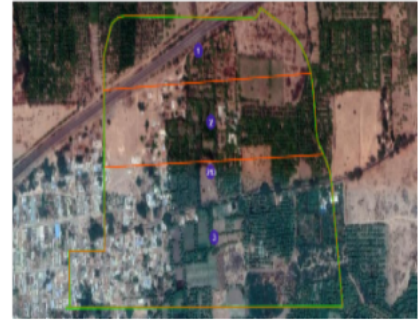

Google Map View