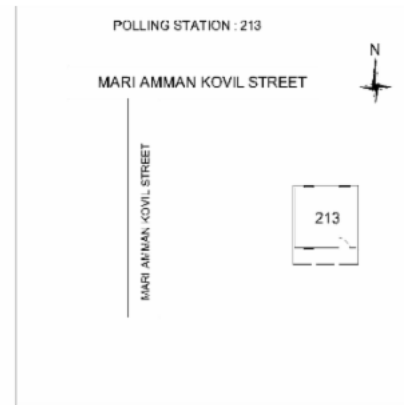

Key MAP View