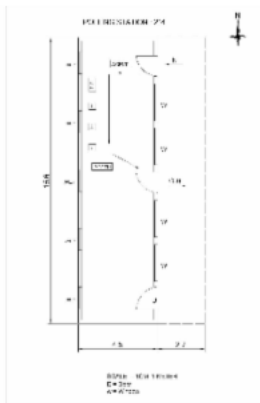

Nazri Naksha

Google Map View

Polling Station Building Front View

Polling Station Front View

Cad View

Key MAP View

1 பெயர் : கிருஷ்ணவேணி தந்தை பெயர்: ஆனந்தன் வீட்டு எண் : 1 வயது : 81 பாலினம் : பெண்	YGK2036069 Photo is available	2 பெயர் : மெ சசிகலா கணவர் பெயர்: மெய்ஞானம் வீட்டு எண் : 1 வயது : 45 பாலினம் : பெண்	YGK1339449 Photo is available	3 பெயர் : திலகவதி கணவர் பெயர்: குணசீலன் வீட்டு எண் : 1 வயது : 42 பாலினம் : பெண்	MFY2643997 Photo is available
4 பெயர் : லோகேஸ்வரி கணவர் பெயர்: கோமேஸ்வரன் வீட்டு எண் : 1 வயது : 41 பாலினம் : பெண்	YGK0409706 Photo is available	5 பெயர் : சுதாகர் தந்தை பெயர்: சிதம்பரம் வீட்டு எண் : 1 வயது : 39 பாலினம் : ஆண்	YGK0208538 Photo is available	6 பெயர் : ருபினி கணவர் பெயர்: மோகன் வீட்டு எண் : 1 வயது : 38 பாலினம் : பெண்	YGK0208447 Photo is available
7 பெயர் : விஜயகுமார் தந்தை பெயர்: லட்சுமணன் வீட்டு எண் : 1 வயது : 36 பாலினம் : ஆண்	YGK0208314 Photo is available	8 பெயர் : சித்ரா கணவர் பெயர்: இளையராஜா வீட்டு எண் : 1 வயது : 36 பாலினம் : பெண்	YGK0208488 Photo is available	9 பெயர் : முருகன் தந்தை பெயர்: தங்கவேல் வீட்டு எண் : 1 வயது : 35 பாலினம் : ஆண்	YGK0359802 Photo is available
10 பெயர் : ஆனந்தி தந்தை பெயர்: தங்கவேல் கவுண்டர் வீட்டு எண் : 1 வயது : 34 பாலினம் : பெண்	YGK0359596 Photo is available	11 பெயர் : கௌதம் தந்தை பெயர்: செல்வம் வீட்டு எண் : 1 வயது : 32 பாலினம் : ஆண்	YGK0359604 Photo is available	12 பெயர் : கார்த்திக் தந்தை பெயர்: சரவணன் வீட்டு எண் : 0/001 வயது : 22 பாலினம் : ஆண்	YGK2583169 Photo is available
13 பெயர் : கல்பனா கணவர் பெயர்: வெங்கடேசன் வீட்டு எண் : 1-1 வயது : 29 பாலினம் : பெண்	YGK1062314 Photo is available	14 பெயர் : தீரன் தந்தை பெயர்: ஆனந்தன் வீட்டு எண் : 1-1 வயது : 28 பாலினம் : ஆண்	YGK1062272 Photo is available	15 பெயர் : பூஜேஷ் தாயின் பெயர்: திலகவதி வீட்டு எண் : 1/115 வயது : 20 பாலினம் : ஆண்	YGK2618981 Photo is available
16 பெயர் : சரஸ்வதி கணவர் பெயர்: தங்கவேல் வீட்டு எண் : 1E வயது : 54 பாலினம் : பெண்	MFY1284528 Photo is available	17 பெயர் : முனியம்மாள் கணவர் பெயர்: சுப்பிரமணி வீட்டு எண் : 2 வயது : 80 பாலினம் : பெண்	YGK2036077 Photo is available	18 பெயர் : சேட்டு தந்தை பெயர்: சுப்பிரமணி வீட்டு எண் : 2 வயது : 54 பாலினம் : ஆண்	YGK2036085 Photo is available
19 பெயர் : பாஸ்கர் தந்தை பெயர்: சுப்பிரமணி வீட்டு எண் : 2 வயது : 50 பாலினம் : ஆண்	YGK2036093 Photo is available	20 பெயர் : கீதா கணவர் பெயர்: சேட்டு வீட்டு எண் : 2 வயது : 45 பாலினம் : பெண்	MFY1390277 Photo is available	21 பெயர் : திலகா தந்தை பெயர்: மூர்த்தி வீட்டு எண் : 2 வயது : 42 பாலினம் : பெண்	MFY2860153 Photo is available
22 பெயர் : சமதிபுரீ தந்தை பெயர்: யுவராஜ் வீட்டு எண் : 2-14 வயது : 34 பாலினம் : பெண்	YGK0359679 Photo is available	23 பெயர் : சுபலட்சுமி தந்தை பெயர்: சேட்டு வீட்டு எண் : 2/114 வயது : 24 பாலினம் : பெண்	YGK2186526 Photo is available	24 பெயர் : நந்தினி தந்தை பெயர்: புருஷோத்தமன் வீட்டு எண் : 3-40ஸீ வயது : 29 பாலினம் : பெண்	YGK0982538 Photo is available
# 25 பெயர் : விமல்குமார் நா தந்தை பெயர்: நாராயணசாமி வீட்டு எண் : 70/94 வயது : 30 பாலினம் : ஆண்	YGK0694877 Photo is available	# 26 பெயர் : நா கோபிநாத் தந்தை பெயர்: நாராயணசாமி வீட்டு எண் : 70/94 வயது : 38 பாலினம் : ஆண்	YGK0694943 Photo is available	27 பெயர் : பாக்கியவதி கணவர் பெயர்: கோபிநாத் வீட்டு எண் : 4-70 வயது : 37 பாலினம் : பெண்	YGK0832329 Photo is available
28 பெயர் : சே செல்வ பாரதி தந்தை பெயர்: சேட்டு வீட்டு எண் : 4/A வயது : 26 பாலினம் : பெண்	YGK1339464 Photo is available	29 பெயர் : மலர்கொடி கணவர் பெயர்: கண்ணன் வீட்டு எண் : 5 வயது : 64 பாலினம் : பெண்	YGK2036135 Photo is available	30 பெயர் : லட்சுமி தந்தை பெயர்: கண்ணன் வீட்டு எண் : 5-116 வயது : 42 பாலினம் : பெண்	YGK0573733 Photo is available