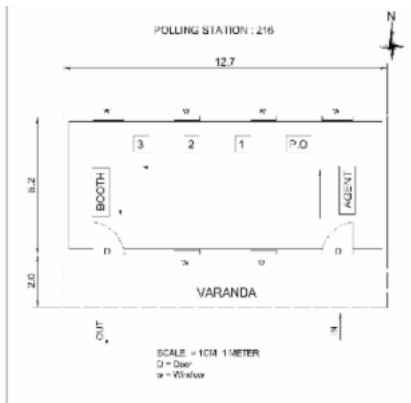

Cad View

Key MAP View