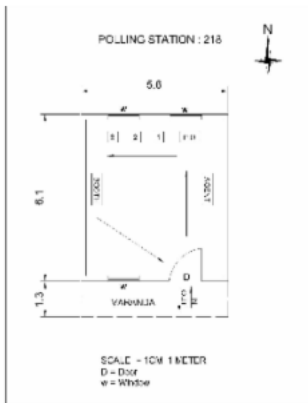

Google Map View

Polling Station Building Front View

Polling Station Front View

Cad View

Key MAP View

சட்டமன்றத் தொகுதியின் எண் மற்றும் பெயர் : 46-குடியாத்தம்
பிரிவு எண் மற்றும் பெயர் 1-மேல்பட்டி (வ.கி) மற்றும் (ஊ), வார்டு 4 மேல்பட்டி