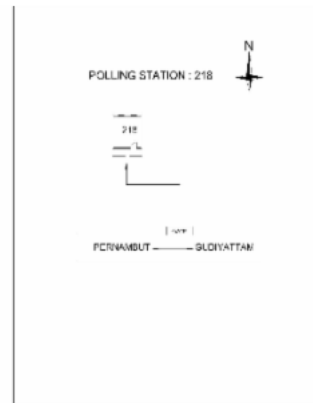

Google Map View

Polling Station Building Front View

Polling Station Front View

Cad View

Key MAP View

சட்டமன்றத் தொகுதியின் எண் மற்றும் பெயர் : 46-குடியாத்தம்
பிரிவு எண் மற்றும் பெயர் 1-மேல்பட்டி (வ.கி) மற்றும் (ஊ), வார்டு 4 மேல்பட்டி