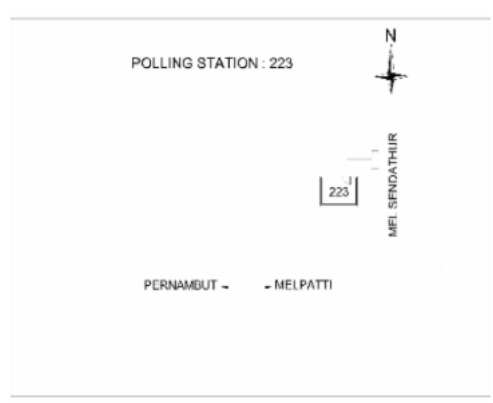

Key MAP View