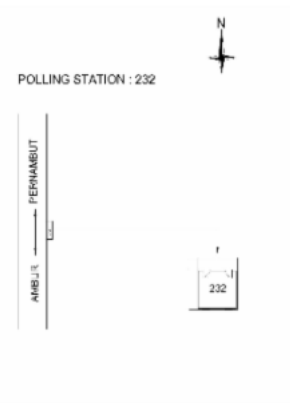

Key MAP View