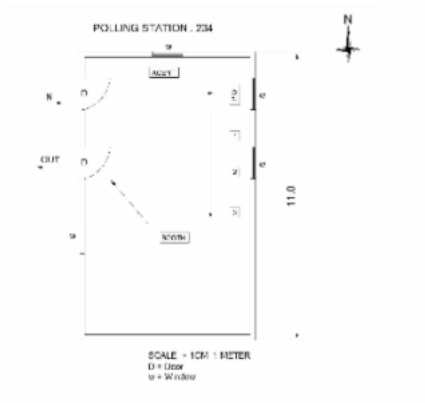

Cad View

Key MAP View