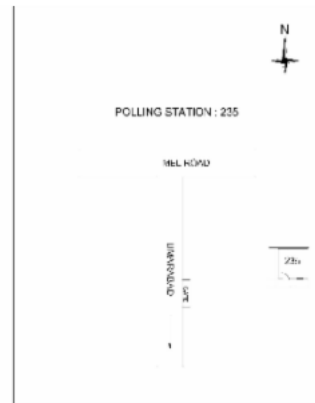

கையொப்பம்

Nazri Naksha

Google Map View

Polling Station Building Front View

Polling Station Front View

Cad View

Key MAP View

| | | | | | |
|---|----------------------------------|--|----------------------------------|--|----------------------------------|
| 1 பெயர் : ரேணு தந்தை பெயர்: சுப்பிரமணி வீட்டு எண் : 0 வயது : 49 பாலினம் : ஆண் | YGK1963784 Photo is available | 2 பெயர் : ஜெகதீசன் தந்தை பெயர்: ராமுலு வீட்டு எண் : 0 வயது : 43 பாலினம் : ஆண் | YGK2451631 Photo is available | 3 பெயர் : சார்பிரியா கணவர் பெயர்: விஜி வீட்டு எண் : 0 வயது : 30 பாலினம் : பெண் | YGK2374460 Photo is available |
| 4 பெயர் : அப்ரோஸ் பேக் ச தந்தை பெயர்: சுல்தான் வீட்டு எண் : 00 வயது : 25 பாலினம் : ஆண் | YGK2724755 Photo is available | 5 பெயர் : யுகேஷ் தந்தை பெயர்: தமிழ் செல்வன் வீட்டு எண் : 0 வயது : 24 பாலினம் : ஆண் | YGK2222776 Photo is available | 6 பெயர் : தீபக் தந்தை பெயர்: தமிழ்செல்வன் வீட்டு எண் : 0 வயது : 23 பாலினம் : ஆண் | YGK2374429 Photo is available |
| 7 பெயர் : இவாஞ்சலின் பிரீத்தி மூ தந்தை பெயர்: மூர்த்தி எல்லப்பன் வீட்டு எண் : 00 வயது : 20 பாலினம் : பெண் | YGK2509347 Photo is available | 8 பெயர் : சம்பத்து தந்தை பெயர்: குப்புசாமி வீட்டு எண் : 1 வயது : 67 பாலினம் : ஆண் | YGK0417634 Photo is available | 9 பெயர் : விமலாநாதன் தந்தை பெயர்: அப்பனு வீட்டு எண் : 1 வயது : 60 பாலினம் : ஆண் | YGK2477255 Photo is available |
| 10 பெயர் : பானு கணவர் பெயர்: சம்பத்து வீட்டு எண் : 1 வயது : 57 பாலினம் : பெண் | YGK0417642 Photo is available | 11 பெயர் : கோமதி கணவர் பெயர்: மனோகரன் வீட்டு எண் : 1 வயது : 52 பாலினம் : பெண் | YGK0367698 Photo is available | 12 பெயர் : கவிதா கணவர் பெயர்: சண்முகம் வீட்டு எண் : 1 வயது : 49 பாலினம் : பெண் | YGK0417626 Photo is available |
| 13 பெயர் : சுஜாதா கணவர் பெயர்: விஜயகுமார் வீட்டு எண் : 1 வயது : 48 பாலினம் : பெண் | YGK1064625 Photo is available | # 14 பெயர் : எப்சிபா கணவர் பெயர்: சரவணன் வீட்டு எண் : 1 வயது : 46 பாலினம் : பெண் | YGK0584813 Photo is available | 15 பெயர் : சக்திவேல் தந்தை பெயர்: ரங்கநாதன் வீட்டு எண் : 1 வயது : 46 பாலினம் : ஆண் | YGK1135409 Photo is available |
| 16 பெயர் : உஷாராணி கணவர் பெயர்: பாபு வீட்டு எண் : 1 வயது : 45 பாலினம் : பெண் | YGK0367714 Photo is available | 17 பெயர் : ஷாகிரா கணவர் பெயர்: அன்வர் பாஷா வீட்டு எண் : 1 வயது : 44 பாலினம் : பெண் | YGK1427624 Photo is available | 18 பெயர் : உஷா கணவர் பெயர்: கிருஷ்ணமூர்த்தி வீட்டு எண் : 1 வயது : 43 பாலினம் : பெண் | YGK0367854 Photo is available |
| 19 பெயர் : மன்கூர் தந்தை பெயர்: நசீர்அகமத் வீட்டு எண் : 1 வயது : 43 பாலினம் : ஆண் | YGK0417808 Photo is available | 20 பெயர் : மாலதி கணவர் பெயர்: மகேந்திரன் வீட்டு எண் : 1 வயது : 42 பாலினம் : பெண் | YGK0368076 Photo is available | 21 பெயர் : இன்பா கணவர் பெயர்: சீனிவாசன் வீட்டு எண் : 1 வயது : 42 பாலினம் : பெண் | YGK0584995 Photo is available |
| 22 பெயர் : பாரதி கணவர் பெயர்: பக்திவேல் வீட்டு எண் : 1 வயது : 41 பாலினம் : பெண் | YGK1135391 Photo is available | 23 பெயர் : சமதி கணவர் பெயர்: செந்தில் குமார் வீட்டு எண் : 1 வயது : 40 பாலினம் : பெண் | YGK0367763 Photo is available | 24 பெயர் : உமா மகேஸ்வரி கணவர் பெயர்: முருகேஷ் வீட்டு எண் : 1 வயது : 39 பாலினம் : பெண் | YGK0584797 Photo is available |
| 25 பெயர் : ஐயப்பன் தந்தை பெயர்: பத்தியப்பன் வீட்டு எண் : 1 வயது : 38 பாலினம் : ஆண் | YGK0584540 Photo is available | 26 பெயர் : அமரசேன் தந்தை பெயர்: ராமுலு வீட்டு எண் : 1 வயது : 38 பாலினம் : ஆண் | YGK0417881 Photo is available | 27 பெயர் : கார்த்திக்குமார் தந்தை பெயர்: பக்தன் வீட்டு எண் : 1 வயது : 37 பாலினம் : ஆண் | YGK0417782 Photo is available |
| 28 பெயர் : கிரிஜா கணவர் பெயர்: இம்மானுவேல் வீட்டு எண் : 1 வயது : 37 பாலினம் : பெண் | YGK0584987 Photo is available | 29 பெயர் : வெங்கடேசன் வீ தந்தை பெயர்: வேலு வீட்டு எண் : 1 வயது : 36 பாலினம் : ஆண் | YGK0099945 Photo is available | 30 பெயர் : நந்தினி கணவர் பெயர்: பழனி வீட்டு எண் : 1 வயது : 36 பாலினம் : பெண் | YGK0367870 Photo is available |