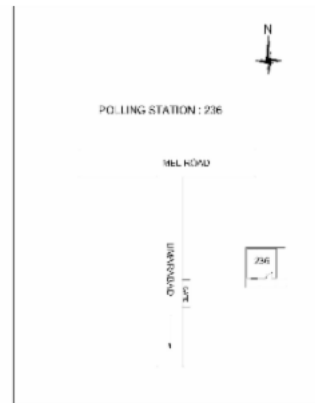

Cad View

Key MAP View