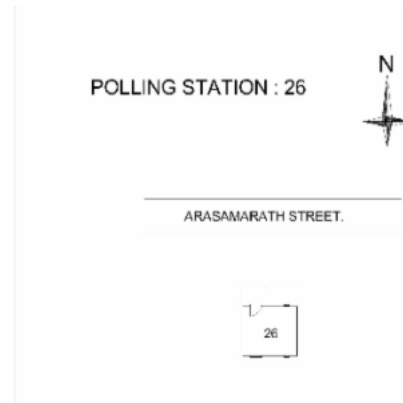

Key MAP View