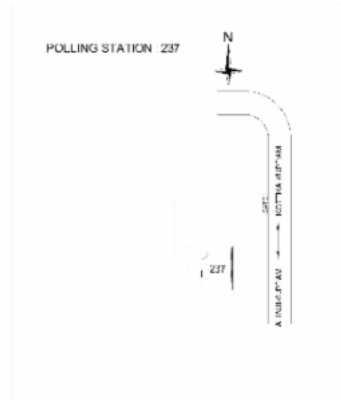

Cad View

Key MAP View