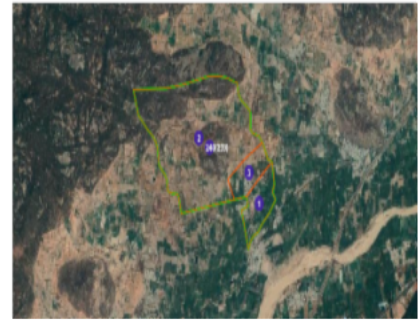

**3. வாக்குச் சாவடியின் விவரங்கள்**

<p>வாக்குச் சாவடியின் எண் மற்றும் பெயர் : 263 - ஊராட்சி ஒன்றிய ஆரம்பப்பள்ளி</p> <p>வாக்குச் சாவடியின் முகவரி : ஊராட்சி ஒன்றிய ஆரம்பப்பள்ளி, தெற்கு பார்த்த கிழக்கு வளைவு கட்டிடம் சொக்கரிஷிகுப்பம் - 635805</p>	<p><b>வாக்குச் சாவடியின் வகைப்பாடு (ஆண்/பெண்/பொது)</b></p> <p><b>துணை வாக்குச் சாவடிகளின் எண்ணிக்கை :</b></p>	<p><b>பொது</b></p> <p style="font-size: 24px;">0</p>
---	---	--

**4. வாக்காளர்களின் எண்ணிக்கை**

தொடங்கும் வரிசை எண்	முடியும் வரிசை எண்.	நிகர வாக்காளர்களின் எண்ணிக்கை			
		ஆண்	பெண்	மூன்றாம் பாலினம்	மொத்தம்
1	1005	482	518	0	1000

கையொப்பம்

Nazri Naksha

Google Map View

Polling Station Building Front View