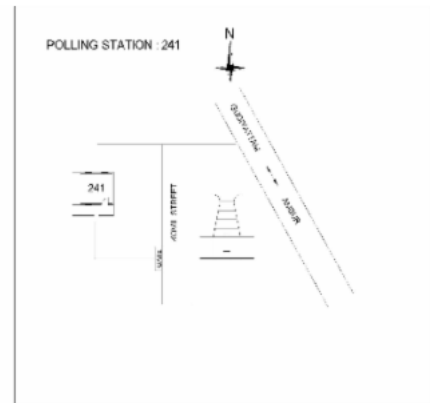

Nazri Naksha

Google Map View

Polling Station Building Front View

Polling Station Front View

Cad View

Key MAP View

1 பெயர் : சோபனா கணவர் பெயர்: ஆரோந்திரயராஜ் வீட்டு எண் : 0 வயது : 35 பாலினம் : பெண் Photo is available	YGK2290047	2 பெயர் : ராகுல் தந்தை பெயர்: பாபு வீட்டு எண் : 000 வயது : 21 பாலினம் : ஆண் Photo is available	YGK2523769	3 பெயர் : பாஸ்கர் தந்தை பெயர்: சூரியனபிரகாஷ் வீட்டு எண் : 1 வயது : 56 பாலினம் : ஆண் Photo is available	YGK2088656
4 பெயர் : பவானி கணவர் பெயர்: ராஜேந்திரன் வீட்டு எண் : 1 வயது : 51 பாலினம் : பெண் Photo is available	YGK0370510	5 பெயர் : சகிலா கணவர் பெயர்: ஸ்டாலின் வீட்டு எண் : 1 வயது : 39 பாலினம் : பெண் Photo is available	YGK0371328	S 6 பெயர் : லட்சுமி கணவர் பெயர்: தேவராஜ் வீட்டு எண் : 1 வயது : 39 பாலினம் : பெண் Photo is available	YGK0420570
7 பெயர் : ராஜாத்தி கணவர் பெயர்: புகழேந்தி வீட்டு எண் : 1 வயது : 38 பாலினம் : பெண் Photo is available	YGK0451492	8 பெயர் : சோனியா தந்தை பெயர்: பஞ்சாட்சரம் வீட்டு எண் : 1 வயது : 37 பாலினம் : பெண் Photo is available	YGK0101584	9 பெயர் : பிரபாவதி கணவர் பெயர்: இளையராஜா வீட்டு எண் : 1 வயது : 37 பாலினம் : பெண் Photo is available	YGK0370924
10 பெயர் : சீதா தந்தை பெயர்: மகேந்திரன் வீட்டு எண் : 1 வயது : 37 பாலினம் : பெண் Photo is available	YGK0615757	11 பெயர் : தீபா கணவர் பெயர்: மகேந்திரன் வீட்டு எண் : 1 வயது : 36 பாலினம் : பெண் Photo is available	YGK0420513	12 பெயர் : பிரதாப் தந்தை பெயர்: மகாதேவன் வீட்டு எண் : 1 வயது : 36 பாலினம் : ஆண் Photo is available	YGK0420521
13 பெயர் : இளையராஜா தந்தை பெயர்: பால்ராஜ் வீட்டு எண் : 1 வயது : 35 பாலினம் : ஆண் Photo is available	YGK0371500	14 பெயர் : ராதாகிருஷ்ணன் தந்தை பெயர்: ராஜாபிள்ளை வீட்டு எண் : 1 வயது : 34 பாலினம் : ஆண் Photo is available	YGK0420562	15 பெயர் : புவனேஸ்வரி கணவர் பெயர்: செந்தில் வீட்டு எண் : 1 வயது : 34 பாலினம் : பெண் Photo is available	YGK0420547
16 பெயர் : வினோதினி தந்தை பெயர்: சாந்தகுமார் வீட்டு எண் : 1 வயது : 32 பாலினம் : பெண் Photo is available	YGK1314301	17 பெயர் : ம.சீதாஞ்சலி தந்தை பெயர்: சாந்தகுமார் வீட்டு எண் : 1 வயது : 29 பாலினம் : பெண் Photo is available	YGK1314517	18 பெயர் : பிரியதர்ஷன் தந்தை பெயர்: ஆல்பர்ட் வீட்டு எண் : 1 வயது : 28 பாலினம் : பெண் Photo is available	YGK1314277
19 பெயர் : சிவரஞ்சனி தந்தை பெயர்: ராஜேந்திரகுமார் வீட்டு எண் : 1 வயது : 28 பாலினம் : பெண் Photo is available	YGK1328947	20 பெயர் : ராஜன் தந்தை பெயர்: இன்பராஜி வீட்டு எண் : 1 வயது : 27 பாலினம் : ஆண் Photo is available	YGK1314202	21 பெயர் : ஆனந்தி தந்தை பெயர்: மோசஸ் வீட்டு எண் : 1 வயது : 26 பாலினம் : பெண் Photo is available	YGK1368265
22 பெயர் : தமிழ்இலக்கியா தந்தை பெயர்: சாந்தகுமார் வீட்டு எண் : 1 வயது : 25 பாலினம் : பெண் Photo is available	YGK1314541	23 பெயர் : விக்ரம் தந்தை பெயர்: ஜெகதீசன் வீட்டு எண் : 1 வயது : 23 பாலினம் : ஆண் Photo is available	YGK2289890	24 பெயர் : சந்துரு தந்தை பெயர்: பீமன் வீட்டு எண் : 1 வயது : 23 பாலினம் : ஆண் Photo is available	YGK2408870
S 25 பெயர் : பத்மா கணவர் பெயர்: கண்ணன் வீட்டு எண் : 1/2 வயது : 63 பாலினம் : பெண் Photo is available	YGK0371765	S 26 பெயர் : ஐயப்பன் தந்தை பெயர்: கண்ணன் வீட்டு எண் : 1-2 வயது : 47 பாலினம் : ஆண் Photo is available	YGK0370494	S 27 பெயர் : சும்தி இதரர் பெயர்: ரமேஷ் வீட்டு எண் : 1/2 வயது : 39 பாலினம் : பெண் Photo is available	YGK2290013
28 பெயர் : மாலதி கணவர் பெயர்: கார்த்திக் வீட்டு எண் : 1/2 வயது : 36 பாலினம் : பெண் Photo is available	YGK2412401	29 பெயர் : ஆரிப் தந்தை பெயர்: அப்துல்லா வீட்டு எண் : 1-35-1-54 வயது : 27 பாலினம் : ஆண் Photo is available	YGK1228097	30 பெயர் : சரவணன் தாயின் பெயர்: கலைச்செல்வி வீட்டு எண் : 1-40 வயது : 36 பாலினம் : ஆண் Photo is available	YGK0151985