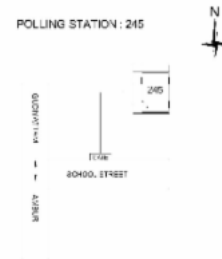

**3. வாக்குச் சாவடியின் விவரங்கள்**

வாக்குச் சாவடியின் எண் மற்றும் பெயர் : 268 - அரசினர் மேல்நிலைப்பள்ளி	<b>வாக்குச் சாவடியின் வகைப்பாடு (ஆண்/பெண்/பொது)</b>	பொது
வாக்குச் சாவடியின் முகவரி : அரசினர் மேல்நிலைப்பள்ளி,மேற்கு பார்த்த தெற்கு வளைவு புதிய கட்டிடம் அழிஞ்சிக்குப்பம் - 635805	<b>துணை வாக்குச் சாவடிகளின் எண்ணிக்கை :</b>	0

**4. வாக்காளர்களின் எண்ணிக்கை**

தொடங்கும் வரிசை எண்	முடியும் வரிசை எண்.	நிகர வாக்காளர்களின் எண்ணிக்கை			
		ஆண்	பெண்	மூன்றாம் பாலினம்	மொத்தம்
1	733	363	366	0	729

கையொப்பம்

Nazri Naksha

Google Map View

Polling Station Building Front View

Polling Station Front View

Cad View

Key MAP View

சட்டமன்றத் தொகுதியின் எண் மற்றும் பெயர் : 46-குடியாத்தம்  
பிரிவு எண் மற்றும் பெயர் 1-அழிஞ்சிக்குப்பம் (வ.கி) மற்றும் (ஊ), வார்டு 4, பெருமாள் கோவில் தெரு

பாகம் எண் : 268