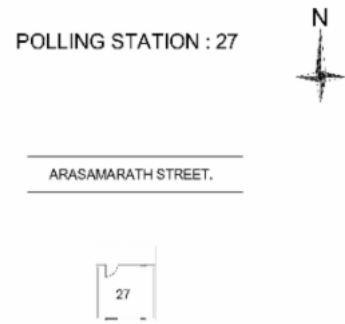

Polling Station Building Front View

Polling Station Front View

Cad View

Key MAP View

சட்டமன்றத் தொகுதியின் எண் மற்றும் பெயர் : 46-குடியாத்தம்  
பிரிவு எண் மற்றும் பெயர் 1-சீவூர் (வ..கி) மற்றும் ஊராட்சி, வார்டு 5, பஜனைகோயில் தெரு அரசமரத்தெரு